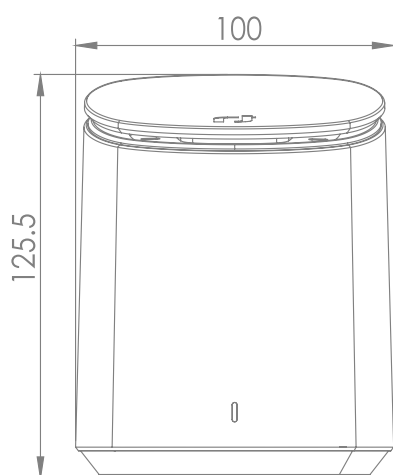

Abmessungen:

OneNet™ MESH Wi-Fi Router

OneNet™ MESH Wi-Fi Node

Verfügbare Artikel:

5862	OneNet™ MESH Wi-Fi Node (EU)	IONE-NODOO1-EU000-OBM
5863	OneNet™ MESH Wi-Fi Router (EU)	IONE-RUTOO1-EU000-OBM
5864	OneNet™ Pro set - 3x routers for OneNet™ MESH Wi-Fi system (EU)	IONE-SETOO1-EUPRO-OBM
5865	OneNet™ Essential set - 1x router + 4x nodes for OneNet™ MESH Wi-Fi system (EU)	IONE-SETOO1-EUESS-OBM
5871	OneNet™ MESH Wi-Fi Node (UK)	IONE-NODOO1-UK000-OBM
5872	OneNet™ MESH Wi-Fi Router (UK)	IONE-RUTOO1-UK000-OBM
5873	OneNet™ Pro set - 3x routers for OneNet™ MESH Wi-Fi system (UK)	IONE-SETOO1-UKPRO-OBM
5874	OneNet™ Essential set - 1x router + 4x nodes for OneNet™ MESH Wi-Fi system (UK)	IONE-SETOO1-UKESS-OBM
5875	OneNet™ MESH Wi-Fi Node (US)	IONE-NODOO1-US000-OBM
5876	OneNet™ MESH Wi-Fi Router (US)	IONE-RUTOO1-US000-OBM
5877	OneNet™ Pro set - 3x routers for OneNet™ MESH Wi-Fi system (US)	IONE-SETOO1-USPRO-OBM
5878	OneNet™ Essential set - 1x router + 4x nodes for OneNet™ MESH Wi-Fi system (US)	IONE-SETOO1-USESS-OBM