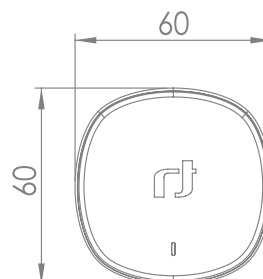

* Hindernisse vermindern die Übertragungsleistung

Signal- und Geschwindigkeitsverschlechterung durch die meisten gängigen Materialien:
 Beton oder Metall: 86% | Glas: 72% | Holz oder Kunststoff: 29%

Auslegung: Wenn eine Betonwand einen OneNet™ Zugangspunkt behindert, werden ~14% des Wi-Fi-Signals und der Geschwindigkeit durchdringen!

Auswirkung auf Netzwerkgeschwindigkeit und Abdeckung nach Anzahl der Mesh-Nodes (Router/Knoten)

Optimaler Durchsatz | Ausgeglichenes Mesh-Netzwerk | Optimierte Abdeckung

Abmessungen:

OneNet™ MESH Wi-Fi Router